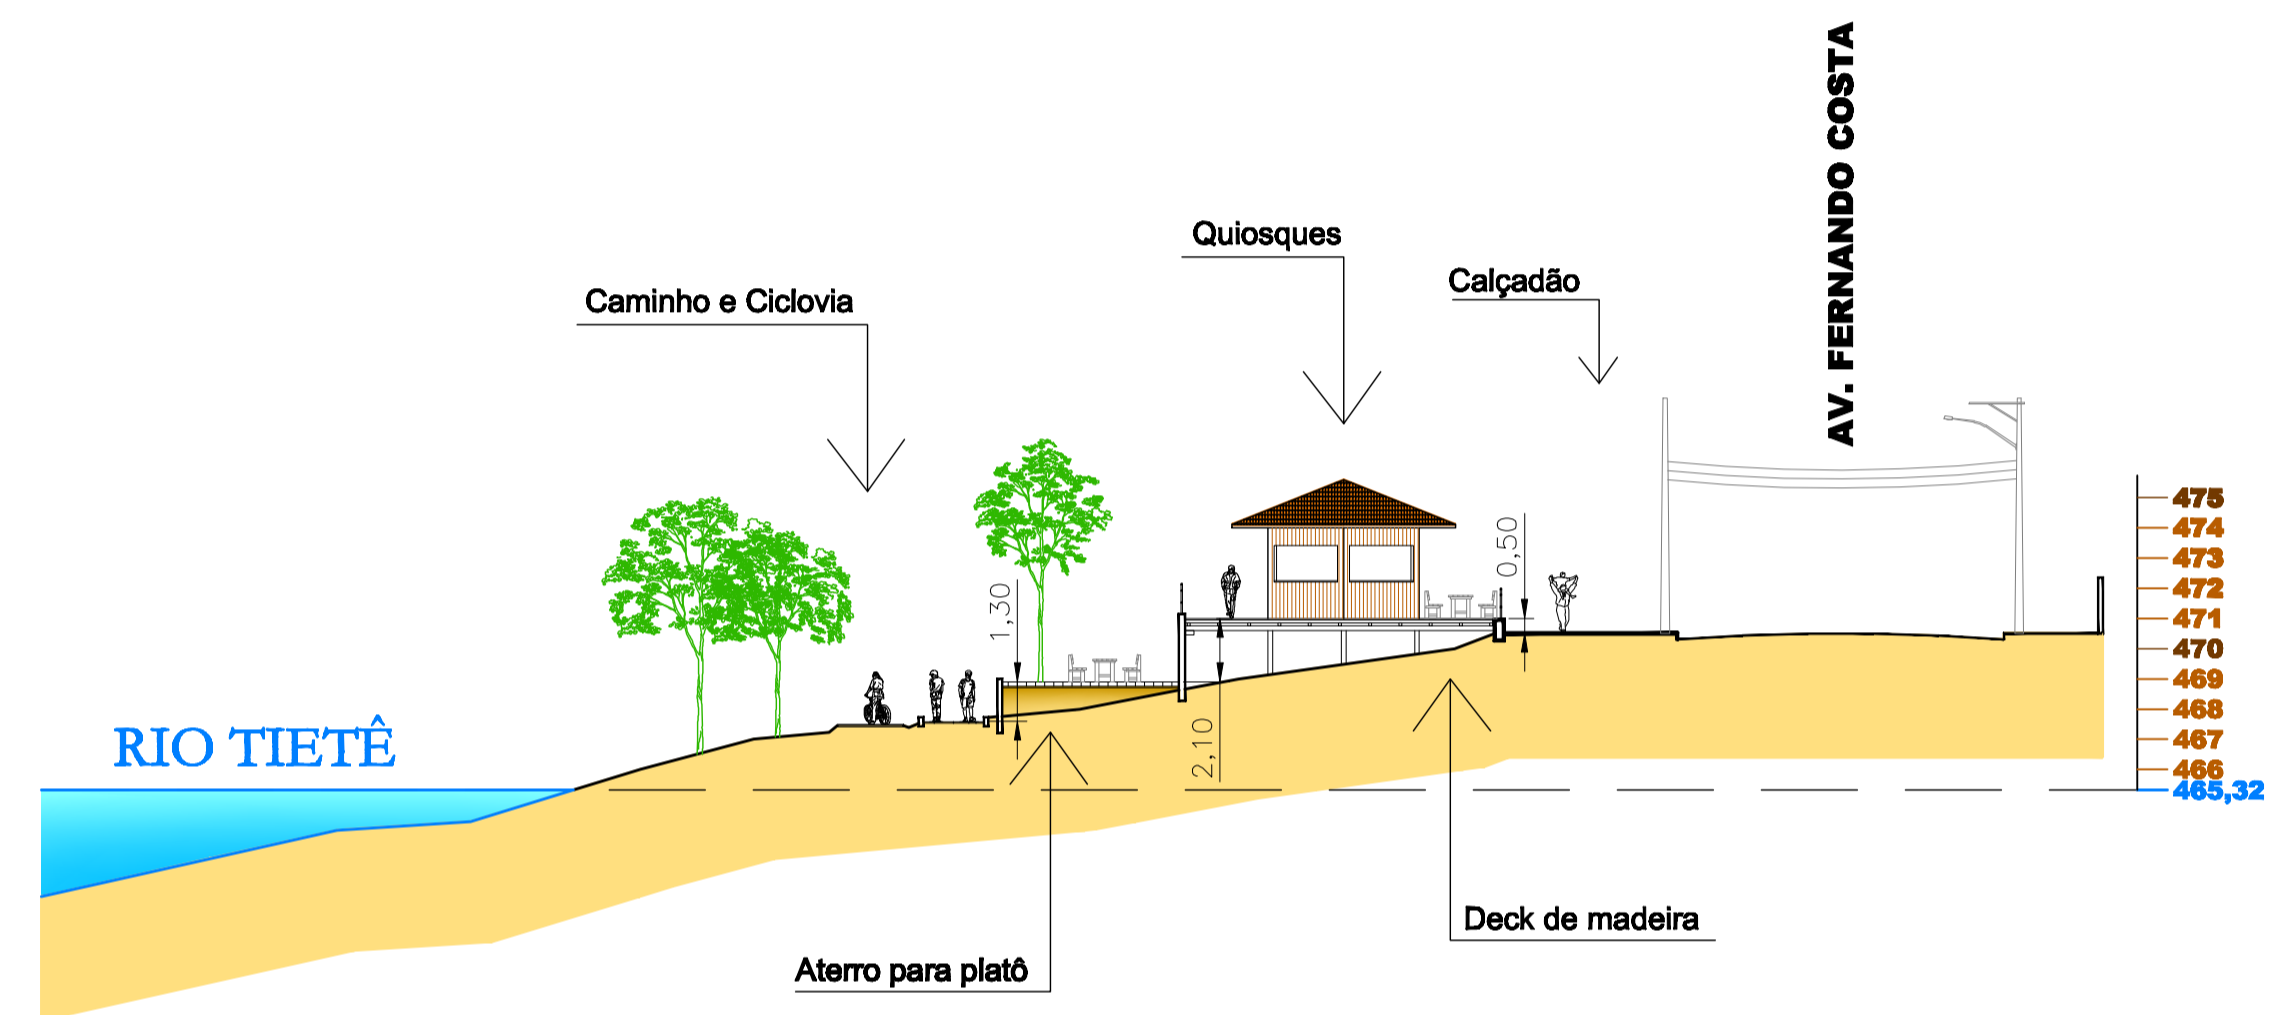

PLANTA - ÁREA DE COMÉRCIO

ESCALA 1:250

CORTE - ÁREA DE COMÉRCIO

ESCALA 1:250

FACHADA - ÁREA DE COMÉRCIO

ESCALA 1:250

PROJETO PARA PREFEITURA MUNICIPAL DE TIETÊ		PRANCHA 04
PROJETO URBANO ÁREA DE COMÉRCIO "REVITALIZAÇÃO DA BEIRA-RIO" IGOR ELIEZER BORGES Arquiteto e Urbanista		
escala 1:250	data 03/08/2008	INDICADA