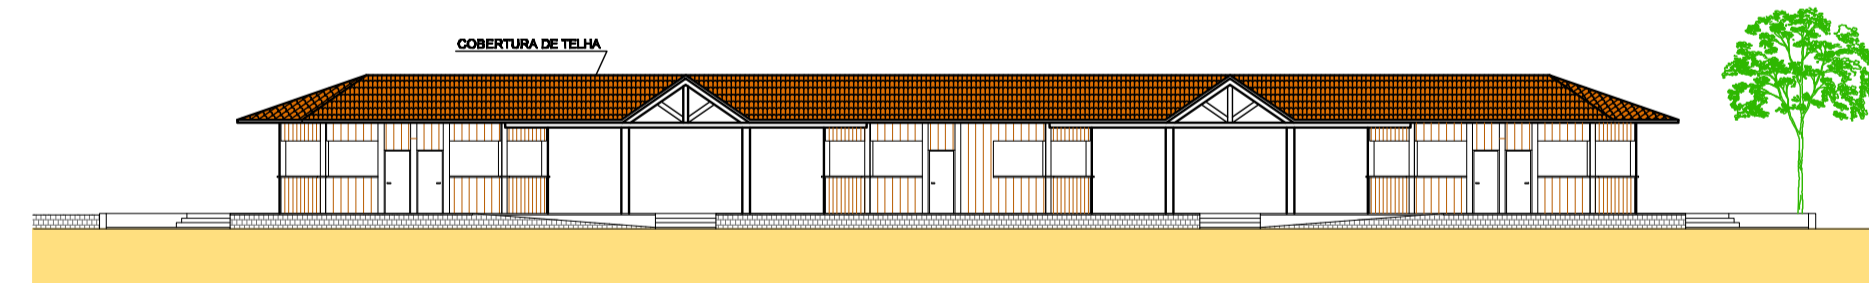

PLANTA - ÁREA DE COMÉRCIO

ESCALA 1:250

CORTE - ÁREA DE COMÉRCIO

ESCALA 1:250

FACHADA - ÁREA DE COMÉRCIO

ESCALA 1:250

PROJETO PARA PREFEITURA MUNICIPAL DE TIETÊ		PRANCHA 04
PROJETO URBANO ÁREA DE COMÉRCIO "REVITALIZAÇÃO DA BEIRA-RIO" IGOR ELIEZER BORGES Arquiteto e Urbanista		
escala 1:250	data 03/08/2008	INDICADA